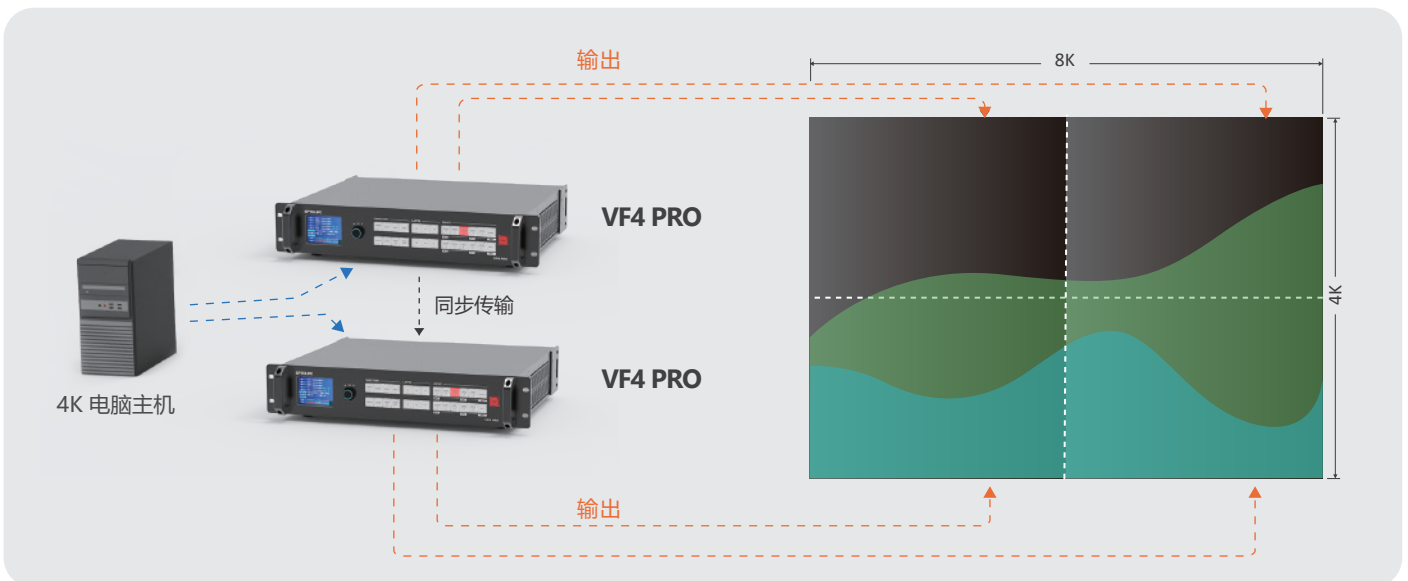

独立模式

HDMI1口和HDMI2口独立控制，带载2个不同分辨率的4K显示屏。

拼接模式

HDMI1口和HDMI2口拼接同步，单台实现8Kx2K拼接显示。

应用 1: 多达6图层任意缩放布局

应用 2: 通过预监口监看及调整显示布局。使用Take 按键实现预监到主输出的淡入淡出切换效果

应用 3: 多台级联多进多出拼接, 实现8Kx2K的点对点拼接显示。

4 参数规格

接口配置	输入	4K	标配	4K-1	2x HDMI 2.0 (HDCP2.2)	1x DisplayPort 1.2
				4K-2	2x HDMI 2.0 (HDCP2.2)	1x DisplayPort 1.2
		选配	4K-3	1x HDMI 2.0 (HDCP2.2)	1x DisplayPort 1.2	
				1x HDMI 2.0 (Loop for 4K-3)		
	2K	选配	2K-1	1x 3G-SDI		1x DVI(兼容 VGA)
			2K-2	1x 3G-SDI		1x DVI(兼容 VGA)
	输出	标配		2x HDMI 2.0		
	控制	LAN		1x RJ45		
USB		1x USB Type A				
RS232		IN	1x RJ45			
		LOOP	1x RJ45			
Genlock		IN	1x RJ45			
	OUT	4x RJ45				
输入分辨率	4K	HDMI 2.0	SMPTE: 480i 576i 720p 1080i 1080p 4K 1K 2160p VESA: 1024x768 1280x720 1280x800 1280x960 1280x1024 1400x1050 1600x1200 1920x1080 1920x1200 2048x1152 2560x1600 3840x1080 3840x2160 4096x2160			
		DP1.2	SMPTE: 480i 576i 720p 1080i 1080p 4K 1K 2160p VESA: 1024x768 1280x720 1280x800 1280x960 1280x1024 1400x1050 1600x1200 1920x1080 1920x1200 2048x1152 2560x1600 3840x1080 3840x2160 4096x2160			
	2K	3G-SDI	480i 576i 720p 1080i 1080p 1080psf			
		DVI	VESA: 800x600 1024x768 1280x1024 1600x1200 1920x1080 1920x1200 2048x1152			
输出分辨率	SMPTE		720p@25/30/50/60 11 oaop@23.98/24/25/29.97 /30/50/59.94/60 21 Gop@30/50/60			
	VESA		800x600@60 1024x768@60 1280x768@60 1280x800@60 11280x1024@60 1360x768@60 1366x768@60 1400x900@60 1600x1050@60 1600x1200@60 11680x1050@60 1920x1080@23.98/24/25/29.97 /30/50/59.94/60 1920x1200@60 2048x1152@60 2560x812@60 2560x816@60 2560x1600@60 3840x1080@60 3840x2160@23.98/24/25/29.97/30/50/60 4096x2160@50/60			
支持协议	HDMI		1.3 1.4 2.0			
	DisplayPort		1.1 1.1a 1.2			
	DVI		1.0 1.1			
	VGA		VGA-UXGA			
	SDI		SD-SDI HD-SDI 3G-SDI			
输入电压 最大功率	AC 100~264V (常规 110/220)					
	50/60Hz					
	20W					
温度	-25°C~55°C (Typical 25°C)					
湿度	20%~90%					
重量	设备重量		8.2kg			
	包装重量		10.2kg			
尺寸	设备尺寸		480mm x 350mm x 90mm			
	包装尺寸		525mm x 490mm x 185mm			