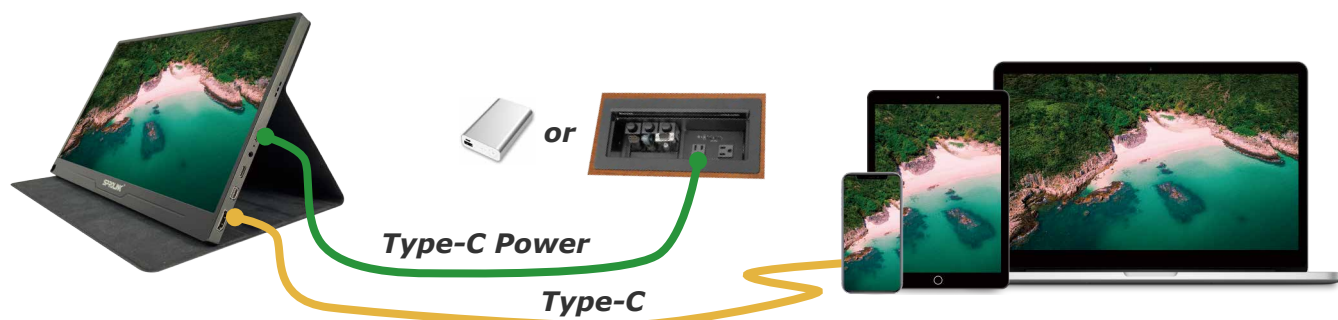

### 反向充电模式

当显示器连接了外部电源，再通过全功能Type-C连接上设备时，其可以给设备提供反向充电。

兼容设备：  
手机 | 2018 iPad Pro | 带PD协议的笔记本电脑  
输入电压: 5V-20V