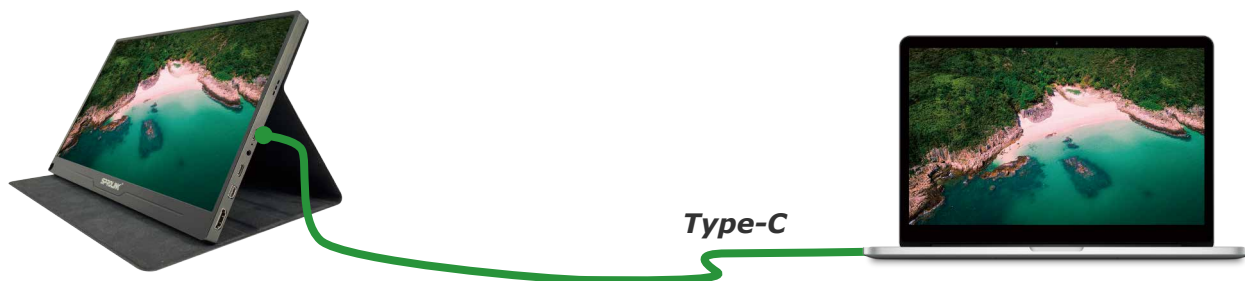

产品应用

全功能Type-C模式

PM系列显示器可以通过一根USB-C线连接笔记本电脑扩展输出音视频内容 (笔记本电脑需支持USB-C 3.1 PD协议)。