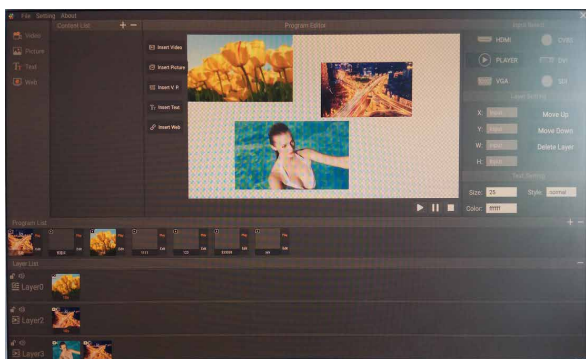

无需电脑，内置32G存储，自带节目编辑软件

集成媒体播放软件，带来全新的体验

MP1是一台集成媒体播放管理的视频处理器，内置32G存储，无需电脑，无需外接视频源，通过自带节目编辑软件实现随心所欲视频显示，真正实现一台设备完成视频播放到LED屏幕显示。

便捷的移动APP控制，强大的定时播放管理

可以直接对同步信号源进行切换，也可以直接设置LED屏幕参数；实现播控一体化

系统解决方案图

产品方案

方案1: 典型工程应用-节省电脑、内置存储、APP移动控制