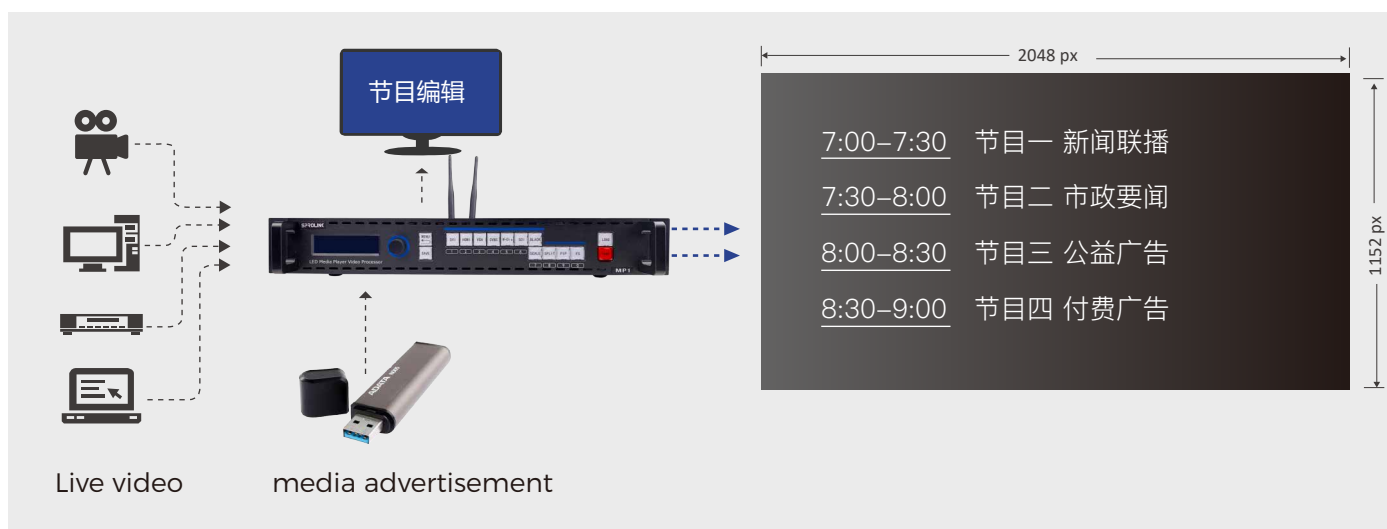

无需电脑，内置32G存储，自带节目编辑软件

集成媒体播放软件，带来全新的体验

MP1是一台集成媒体播放管理的视频处理器，内置32G存储，无需电脑，无需外接视频源，通过自带节目编辑软件实现随心所欲视频显示，真正实现一台设备完成视频播放到LED屏幕显示。

便捷的移动APP控制，强大的定时播放管理

可以直接对同步信号源进行切换，也可以直接设置LED屏幕参数；实现播控一体化

系统解决方案图

产品方案

方案1: 典型工程应用-节省电脑、内置存储、APP移动控制

方案2: 典型广告应用: 多画面, 多视频, 多图片, 多文字混合应用

方案3: 典型广场应用: 定时切换实时视频与媒体广告

输入接口	标配	1 × HDMI 1.3 1 × DVI 1 × DVI LOOP 1 × VGA 1 × CVBS 4 × USB
	选配	1 × SDI 1 × SDI LOOP
输出接口	标配	2 × DVI(main output) 1 × VGA(program edit output) 2 × RCA(Audio output)
操作	标配	1 × RJ45(port) 1 × WIFI(hotspot)
输入分辨率	DVI	VESA: 800x600 1024x768 1280x1024 1600x1200 1920x1080 1920x1200 2048x1152 SMPTE: 480i 576i 720p 1080i 1080p
	HDMI	VESA: 800x600 1024x768 1280x720 1280x800 1280x960 1280x1024 1400x1050 1600x1200 1920x1080 1920x1200 2048x1152
	VGA	VESA: 800x600 1024x768 1280x1024 1600x1200 1920x1080 1920x1200 2048x1152
	YPbPr	SMPTE: 480i 576i 480P 576P 720p 1080i 1080P
	CVBS	480i 576i PAL NTSC SECAM
	SDI	480i 576i 720p 1080i 1080p 1080psf
输出分辨率	SMPTE	720p 1080p
	VESA	1024x768 1280x720 1280x1024 1400x1050 1600x1200 1920x1080 1920x1200 2048x1152 2560x816 1024x1280 1152x1152 1280x1280 1536x1536 2560x1024 2560x1600 3840x540 @Support point-to-point custom
支持标准	DVI	DVI 1.0
	HDMI	1.3
	VGA	VGA-U
	CVBS	PAL NTSC SECAM
	SDI	SD-SDI、HD-SDI、3G-SDI
刷新率	23.98/24/25/29.97/30/50/59.94/60Hz	
输入电压	AC 100~264V (Typical Value110/220) 50/60Hz	
最大功率	35W	
温度	-25°C~55°C (Typical Value25°C)	
湿度	20%~90%	
重量	4.5kg (设备重量)	
	6.0kg (包装重量)	
尺寸	480mm x 320mm x 67mm (设备尺寸)	
	540mm x 380mm x 140mm (包装尺寸)	