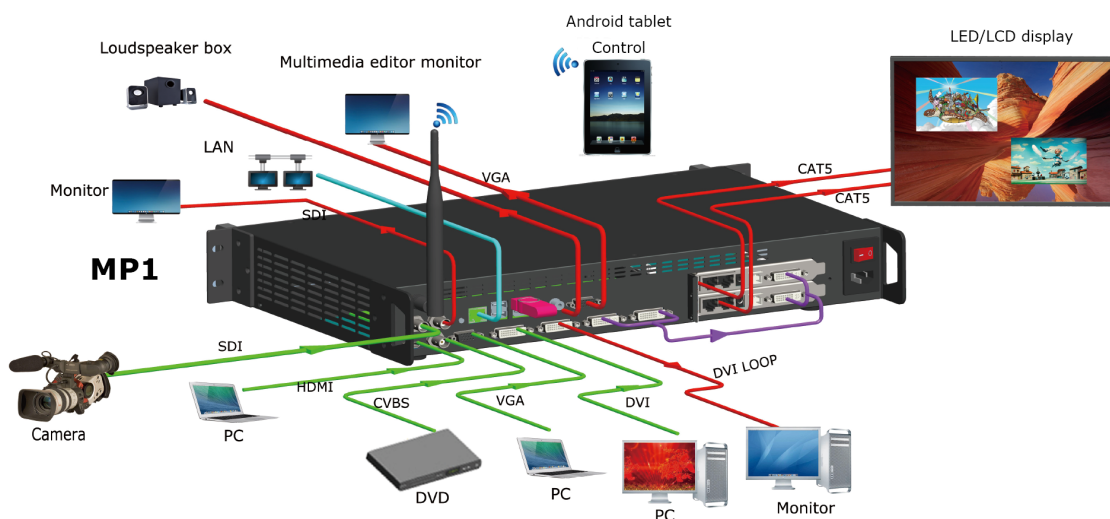

无需电脑，内置存储
播控一体化，管理高效

MP1

内置存储，随时更新上传媒体素材

支持多画面显示

支持视频、图片、滚动字幕混合播放

支持手机APP控制，内置WIFI热点 支持局域网控制

支持任意信号源无缝切换

支持250万像素自定义分辨率

支持EDID自定义

支持信号热备份

支持多台级联 支持内置两张发送卡

SPROLINK[®]

www.sprolink.com

产品特性

视频、图片、滚动字幕混合播放，多画面显示

支持图片、视频、字幕混合编辑，播放窗口任意开无限制，真正广告、商显一体

无需电脑，内置32G存储，自带节目编辑软件

集成媒体播放软件，带来全新的体验

MP1是一台集成媒体播放管理的视频处理器，内置32G存储，无需电脑，无需外接视频源，通过自带节目编辑软件实现随心所欲视频显示，真正实现一台设备完成视频播放到LED屏幕显示。

便捷的移动APP控制，强大的定时播放管理

可以直接对同步信号源进行切换，也可以直接设置LED屏幕参数；实现播控一体化

系统解决方案图

产品方案

方案1: 典型工程应用-节省电脑、内置存储、APP移动控制

方案2: 典型广告应用: 多画面, 多视频, 多图片, 多文字混合应用

方案3: 典型广场应用: 定时切换实时视频与媒体广告

输入接口	标配	1 × HDMI 1.3 1 × DVI 1 × DVI LOOP 1 × VGA 1 × CVBS 4 × USB
	选配	1 × SDI 1 × SDI LOOP
输出接口	标配	2 × DVI(main output) 1 × VGA(program edit output) 2 × RCA(Audio output)
操作	标配	1 × RJ45(port) 1 × WIFI(hotspot)
输入分辨率	DVI	VESA: 800x600 1024x768 1280x1024 1600x1200 1920x1080 1920x1200 2048x1152 SMPTE: 480i 576i 720p 1080i 1080p
	HDMI	VESA: 800x600 1024x768 1280x720 1280x800 1280x960 1280x1024 1400x1050 1600x1200 1920x1080 1920x1200 2048x1152
	VGA	VESA: 800x600 1024x768 1280x1024 1600x1200 1920x1080 1920x1200 2048x1152
	YPbPr	SMPTE: 480i 576i 480P 576P 720p 1080i 1080P
	CVBS	480i 576i PAL NTSC SECAM
	SDI	480i 576i 720p 1080i 1080p 1080psf
输出分辨率	SMPTE	720p 1080p
	VESA	1024x768 1280x720 1280x1024 1400x1050 1600x1200 1920x1080 1920x1200 2048x1152 2560x816 1024x1280 1152x1152 1280x1280 1536x1536 2560x1024 2560x1600 3840x540 @Support point-to-point custom
支持标准	DVI	DVI 1.0
	HDMI	1.3
	VGA	VGA-U
	CVBS	PAL NTSC SECAM
	SDI	SD-SDI、HD-SDI、3G-SDI
刷新率	23.98/24/25/29.97/30/50/59.94/60Hz	
输入电压	AC 100~264V (Typical Value110/220) 50/60Hz	
最大功率	35W	
温度	-25°C~55°C (Typical Value25°C)	
湿度	20%~90%	
重量	4.5kg (设备重量)	
	6.0kg (包装重量)	
尺寸	480mm x 320mm x 67mm (设备尺寸)	
	540mm x 380mm x 140mm (包装尺寸)	