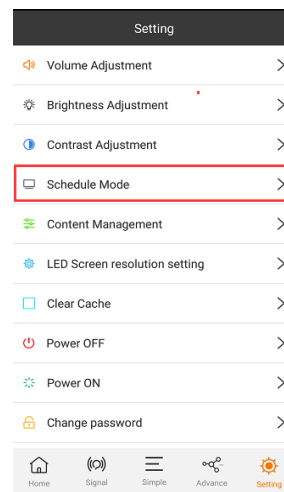

无需电脑，内置32G存储，自带节目编辑软件

集成媒体播放软件，带来全新的体验

MP1是一台集成媒体播放管理的视频处理器，内置32G存储，无需电脑，无需外接视频源，通过自带节目编辑软件实现随心所欲视频显示，真正实现一台设备完成视频播放到LED屏幕显示。

便捷的移动APP控制，强大的定时播放管理

可以直接对同步信号源进行切换，也可以直接设置LED屏幕参数；实现播控一体化