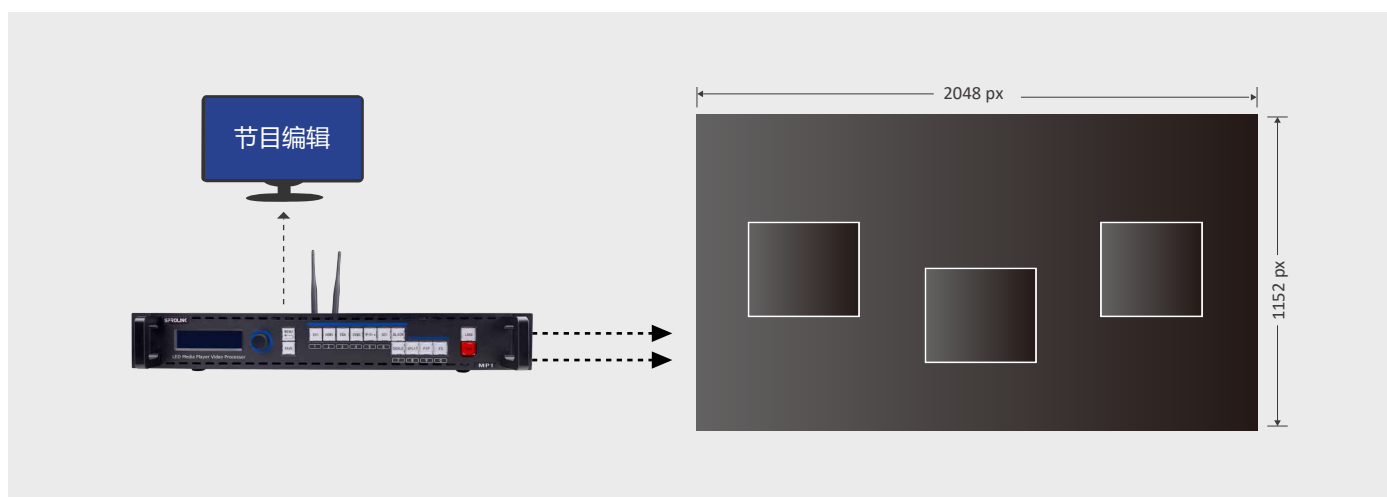

无需电脑，内置32G存储，自带节目编辑软件

集成媒体播放软件，带来全新的体验

MP1是一台集成媒体播放管理的视频处理器，内置32G存储，无需电脑，无需外接视频源，通过自带节目编辑软件实现随心所欲视频显示，真正实现一台设备完成视频播放到LED屏幕显示。

便捷的移动APP控制，强大的定时播放管理

可以直接对同步信号源进行切换，也可以直接设置LED屏幕参数；实现播控一体化

系统解决方案图

产品方案

方案1: 典型工程应用-节省电脑、内置存储、APP移动控制

方案2: 典型广告应用: 多画面, 多视频, 多图片, 多文字混合应用

方案3: 典型广场应用: 定时切换实时视频与媒体广告

输入接口	标配	1 × HDMI 1.3 1 × DVI 1 × DVI LOOP 1 × VGA 1 × CVBS 4 × USB
	选配	1 × SDI 1 × SDI LOOP
输出接口	标配	2 × DVI(main output) 1 × VGA(program edit output) 2 × RCA(Audio output)
操作	标配	1 × RJ45(port) 1 × WIFI(hotspot)
输入分辨率	DVI	VESA: 800x600 1024x768 1280x1024 1600x1200 1920x1080 1920x1200 2048x1152 SMPTE: 480i 576i 720p 1080i 1080p
	HDMI	VESA: 800x600 1024x768 1280x720 1280x800 1280x960 1280x1024 1400x1050 1600x1200 1920x1080 1920x1200 2048x1152
	VGA	VESA: 800x600 1024x768 1280x1024 1600x1200 1920x1080 1920x1200 2048x1152
	YPbPr	SMPTE: 480i 576i 480P 576P 720p 1080i 1080P
	CVBS	480i 576i PAL NTSC SECAM
	SDI	480i 576i 720p 1080i 1080p 1080psf
输出分辨率	SMPTE	720p 1080p
	VESA	1024x768 1280x720 1280x1024 1400x1050 1600x1200 1920x1080 1920x1200 2048x1152 2560x816 1024x1280 1152x1152 1280x1280 1536x1536 2560x1024 2560x1600 3840x540 @Support point-to-point custom
支持标准	DVI	DVI 1.0
	HDMI	1.3
	VGA	VGA-U
	CVBS	PAL NTSC SECAM
	SDI	SD-SDI、HD-SDI、3G-SDI
刷新率	23.98/24/25/29.97/30/50/59.94/60Hz	
输入电压	AC 100~264V (Typical Value110/220) 50/60Hz	
最大功率	35W	
温度	-25°C~55°C (Typical Value25°C)	
湿度	20%~90%	
重量	4.5kg (设备重量)	
	6.0kg (包装重量)	
尺寸	480mm x 320mm x 67mm (设备尺寸)	
	540mm x 380mm x 140mm (包装尺寸)	