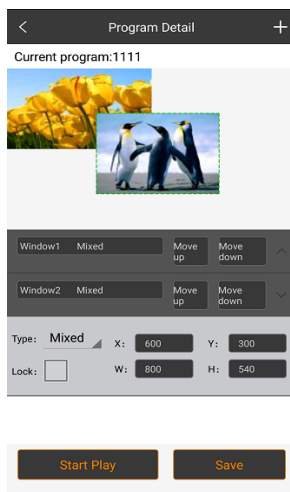

支持EDID自定义

支持信号热备份

支持多台级联 支持内置两张发送卡

SPROLINK[®]

www.sprolink.com

产品特性

视频、图片、滚动字幕混合播放，多画面显示

支持图片、视频、字幕混合编辑，播放窗口任意开无限制，真正广告、商显一体

无需电脑，内置32G存储，自带节目编辑软件

集成媒体播放软件，带来全新的体验

MP1是一台集成媒体播放管理的视频处理器，内置32G存储，无需电脑，无需外接视频源，通过自带节目编辑软件实现随心所欲视频显示，真正实现一台设备完成视频播放到LED屏幕显示。

便捷的移动APP控制，强大的定时播放管理

可以直接对同步信号源进行切换，也可以直接设置LED屏幕参数；实现播控一体化

系统解决方案图

产品方案

方案1: 典型工程应用-节省电脑、内置存储、APP移动控制