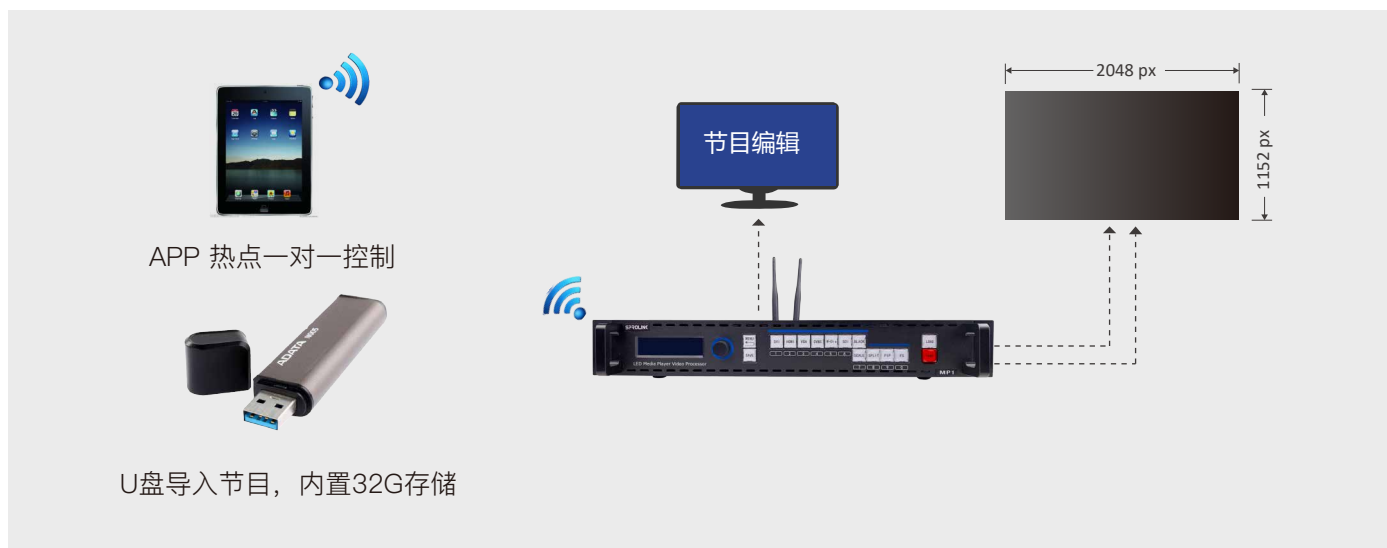

无需电脑，内置32G存储，自带节目编辑软件

集成媒体播放软件，带来全新的体验

MP1是一台集成媒体播放管理的视频处理器，内置32G存储，无需电脑，无需外接视频源，通过自带节目编辑软件实现随心所欲视频显示，真正实现一台设备完成视频播放到LED屏幕显示。

便捷的移动APP控制，强大的定时播放管理

可以直接对同步信号源进行切换，也可以直接设置LED屏幕参数；实现播控一体化

系统解决方案图

产品方案

方案1: 典型工程应用-节省电脑、内置存储、APP移动控制

方案2: 典型广告应用: 多画面, 多视频, 多图片, 多文字混合应用

方案3: 典型广场应用: 定时切换实时视频与媒体广告

输入接口	标配	1 × HDMI 1.3 1 × DVI 1 × DVI LOOP 1 × VGA 1 × CVBS 4 × USB
	选配	1 × SDI 1 × SDI LOOP
输出接口	标配	2 × DVI(main output) 1 × VGA(program edit output) 2 × RCA(Audio output)
操作	标配	1 × RJ45(port) 1 × WIFI(hotspot)
输入分辨率	DVI	VESA: 800x600 1024x768 1280x1024 1600x1200 1920x1080 1920x1200 2048x1152 SMPTE: 480i 576i 720p 1080i 1080p
	HDMI	VESA: 800x600 1024x768 1280x720 1280x800 1280x960 1280x1024 1400x1050 1600x1200 1920x1080 1920x1200 2048x1152
	VGA	VESA: 800x600 1024x768 1280x1024 1600x1200 1920x1080 1920x1200 2048x1152
	YPbPr	SMPTE: 480i 576i 480P 576P 720p 1080i 1080P
	CVBS	480i 576i PAL NTSC SECAM
	SDI	480i 576i 720p 1080i 1080p 1080psf
输出分辨率	SMPTE	720p 1080p
	VESA	1024x768 1280x720 1280x1024 1400x1050 1600x1200 1920x1080 1920x1200 2048x1152 2560x816 1024x1280 1152x1152 1280x1280 1536x1536 2560x1024 2560x1600 3840x540 @Support point-to-point custom
支持标准	DVI	DVI 1.0
	HDMI	1.3
	VGA	VGA-U
	CVBS	PAL NTSC SECAM
	SDI	SD-SDI、HD-SDI、3G-SDI
刷新率	23.98/24/25/29.97/30/50/59.94/60Hz	
输入电压	AC 100~264V (Typical Value110/220) 50/60Hz	
最大功率	35W	
温度	-25°C~55°C (Typical Value25°C)	
湿度	20%~90%	
重量	4.5kg (设备重量)	
	6.0kg (包装重量)	
尺寸	480mm x 320mm x 67mm (设备尺寸)	
	540mm x 380mm x 140mm (包装尺寸)	